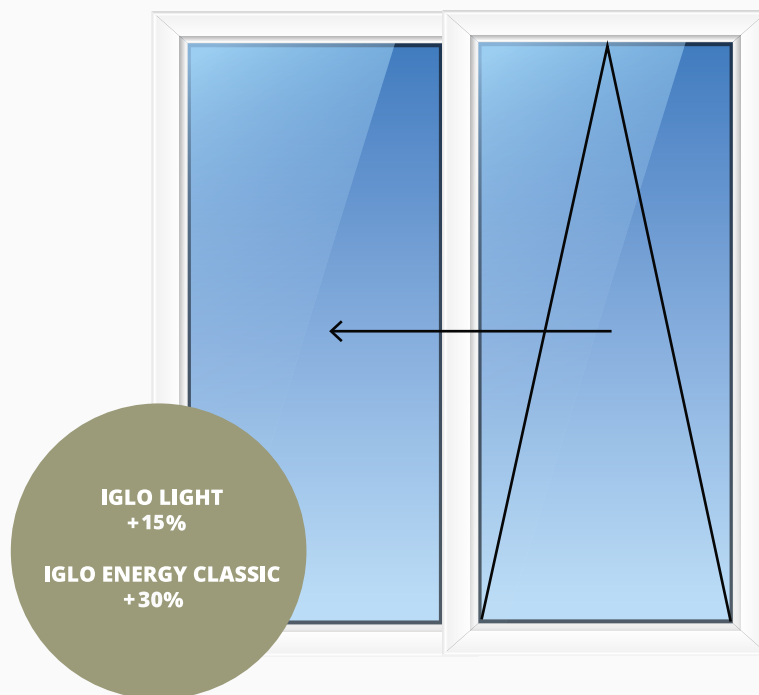

FRÅGA OM OFFERT

VI ERBJUDER MÅNGDRABATT

FRI MÅTTANPASSNING

PRISLISTA PVC SKJUTDÖRR

IGLO 5 CLASSIC

- 5-kammars varm A-klas profil med luftceller
- Standard 2-glas paket med U-värde~1,0W/m²K
Hela konstruktion U-värde~1,2W/m²K
- Argongas mellan glasen
- Beslag MACO Automatik - ingår i priset
- Vit
- Alla priser inkl. moms
- 3-glas paket med U-värde~0,7W/m²K +290 kr
- Hela konstruktion med U-värde~0,96W/m²K
(för testad produkt 1500 mm x 1500 mm)

FRÅGA OM OFFERT

VI ERBJUDER MÄNGDRABATT

FRI MÅTTANPASSNING

**PVC SKJUTDÖRR, 2-DELAD
(KIPP-SKJUT)**

| ENTRA SVERIGE AB | | BRED | | | | | | | | | | | | |
|---------------------|------|--------|--------|--------|--------|--------|--------|--------|--------|--------|--------|--------|--------|--------|
| | | 1780 | 1880 | 1980 | 2080 | 2180 | 2280 | 2380 | 2480 | 2580 | 2680 | 2780 | 2880 | 2980 |
| HÖJD | 1880 | 14 112 | 15 120 | 15 750 | 16 380 | 17 010 | 17 640 | 18 270 | 18 900 | 19 530 | 20 160 | 20 790 | 21 420 | 22 050 |
| | 1980 | 14 747 | 15 498 | 16 128 | 16 758 | 17 388 | 18 018 | 18 648 | 19 278 | 19 908 | 20 538 | 21 168 | 21 798 | 22 428 |
| | 2080 | 15 194 | 15 876 | 16 506 | 17 136 | 17 766 | 18 396 | 19 026 | 19 656 | 20 286 | 20 916 | 21 546 | 22 176 | 23 562 |

FRÅGA OM OFFERT

VI ERBJUDER MÄNGDRABATT

FRI MÅTTANPASSNING

PVC SKJUTDÖRR 4-DELAD (KIPP-SKJUT)

IGLO LIGHT
+15%

IGLO ENERGY CLASSIC
+30%

| ENTRA SVERIGE AB | | BRED | | | | |
|---------------------|------|--------|--------|--------|--------|--------|
| | | 3890 | 4480 | 4980 | 5480 | 5980 |
| HÖJD | 1980 | 28 500 | 29 500 | 30 500 | 32 000 | 34 000 |
| | 2080 | 30 000 | 31 000 | 32 000 | 33 000 | 35 000 |