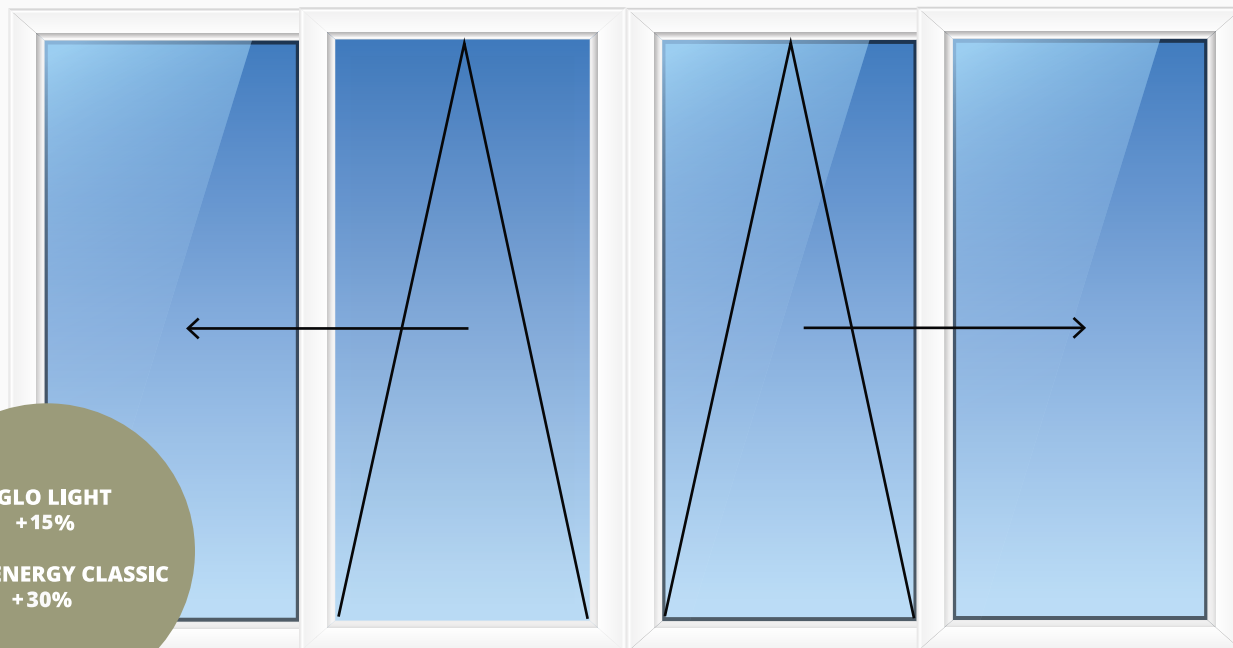

FRÅGA OM OFFERT

VI ERBJUDER MÄNGDRABATT

FRI MÅTTANPASSNING

PVC SKJUTDÖRR 4-DELAD (KIPP-SKJUT)

IGLO LIGHT
+15%

IGLO ENERGY CLASSIC
+30%

| ENTRA SVERIGE AB | | BRED | | | | |
|---------------------|------|--------|--------|--------|--------|--------|
| | | 3890 | 4480 | 4980 | 5480 | 5980 |
| HÖJD | 1980 | 28 500 | 29 500 | 30 500 | 32 000 | 34 000 |
| | 2080 | 30 000 | 31 000 | 32 000 | 33 000 | 35 000 |

FRÅGA OM OFFERT

VI ERBJUDER MÅNGDRABATT

FRI MÅTTANPASSNING

IGLO HS, PVC HS SKJUTDÖRR 2-DELAD (LYFT-SKJUT)

3-glas paket med härdat glas

IGL

| | | | | | | | | | | |
|---------------------|-----------|--------|--------|--------|--------|--------|--------|--------|--------|--------|
| ENTRA SVERIGE AB | BRED | 1980 | 2980 | 3480 | 3980 | 4480 | 4980 | 5480 | 5980 | 6480 |
| | HÖJD 2080 | 39 900 | 46 900 | 49 900 | 54 900 | 57 900 | 60 900 | 65 000 | 68 500 | 74 800 |