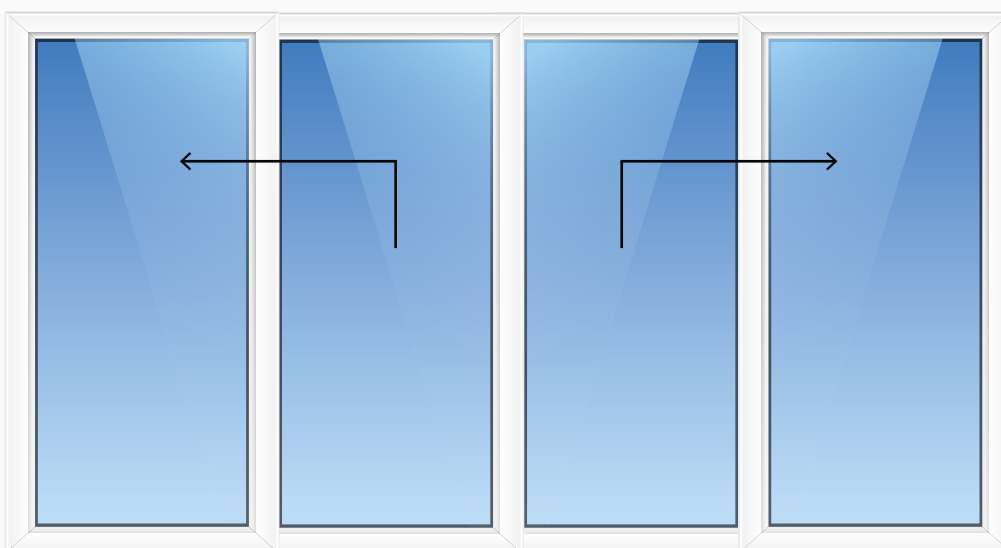

FRÅGA OM OFFERT

VI ERBJUDER MÅNGDRABATT

FRI MÅTTANPASSNING

IGLO HS, PVC HS SKJUTDÖRR 2-DELAD (LYFT-SKJUT)

3-glas paket med härdat glas

IGL

| | | | | | | | | | | |
|---------------------|-----------|--------|--------|--------|--------|--------|--------|--------|--------|--------|
| ENTRA SVERIGE AB | BRED | 1980 | 2980 | 3480 | 3980 | 4480 | 4980 | 5480 | 5980 | 6480 |
| | HÖJD 2080 | 39 900 | 46 900 | 49 900 | 54 900 | 57 900 | 60 900 | 65 000 | 68 500 | 74 800 |

**IGLO HS, PVC HS SKJUTDÖRR 4-DELAD
(LYFT-SKJUT)**

3-glas paket med härdat glas

IGL

| | | | | | | | |
|---------------------|-----------|--------|--------|--------|--------|---------|---------|
| ENTRA SVERIGE AB | BRED | 3980 | 4980 | 5980 | 6980 | 7980 | 8980 |
| | HÖJD 2080 | 72 900 | 78 500 | 85 000 | 94 000 | 104 500 | 114 900 |